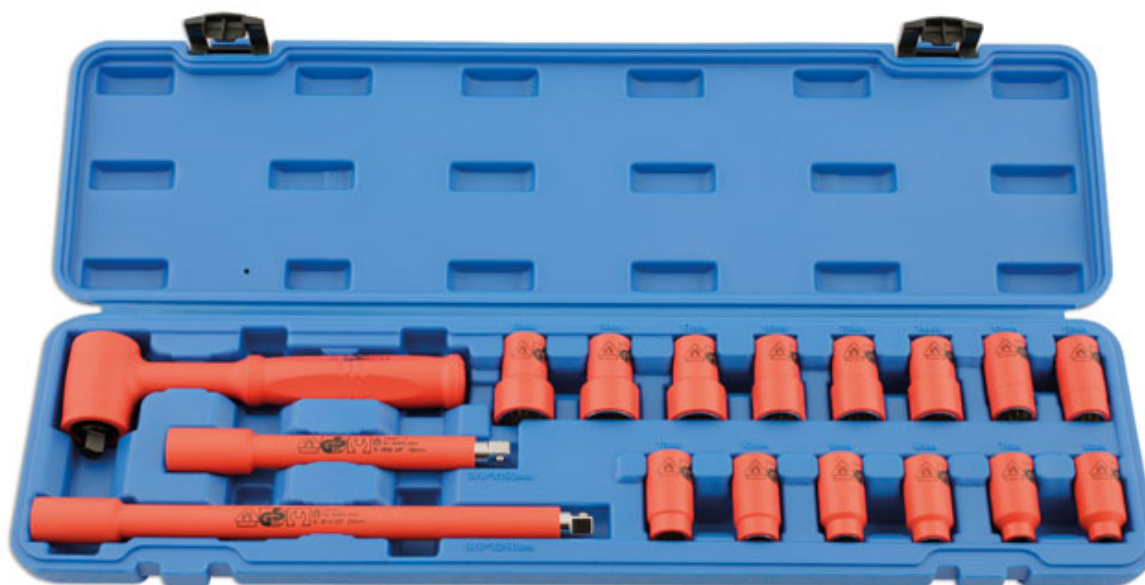

jeu de douilles isolées en 3/8" - 16 pcs

Fully insulated socket set, for live working up to 1000V AC / 1500V DC, from 6mm - 19mm in Bi-Hex (12pt) profile.

Additional Information

- Jeu de douilles isolées 1000 Volts - approuvé VDE/GS - Convient pour véhicules électriques et hybrides
- Inclut un cliquet en 3/8" avec connection rapide et 2 extensions de 150mm et 250mm
- Taille: 6mm/7mm/8mm/9mm/10mm/11mm/12mm/13mm/14mm/15mm/16mm/17mm/18mm/19mm
- IEC60900 approved for 1000V safe working.
-